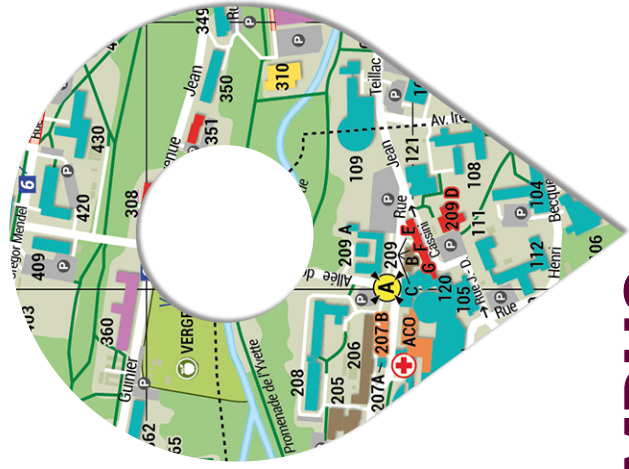

- 300** Présidence de l'Université Paris-Sud
- 301** Direction de la Faculté des Sciences
- 335** Direction de l'UFR STAPS
- 605** Direction de l'IUT d'Orsay
- 620** Direction de Polytech Paris-Sud

30 VITESSE LIMITÉE A 30 KM/H SUR L'ENSEMBLE DU CAMPUS

Temps de trajet à pied en partant de...

...la gare de Bures-sur-Yvette

A 14 min	B 13 min
E 26 min	

...la gare d'Orsay Ville

A 9 min	B 15 min
C 12 min	D 23 min

...la gare du Guichet

C 10 min	D 21 min
E 33 min	

PLAN DU CAMPUS - BURES-SUR-YVETTE - GIF-SUR-YVETTE

UNIVERSITÉ
PARIS
SUD

97	G5
98	G5
99	G6
bâtiments 100	
100	F6
101	F6
101 B	F6
102	F6
103	F6
104	F6
105	E6
106	F6
107	F6
108	F6
109	F5
110	F6
111	F6
112	F6
120	F6
121	F6
199	F6